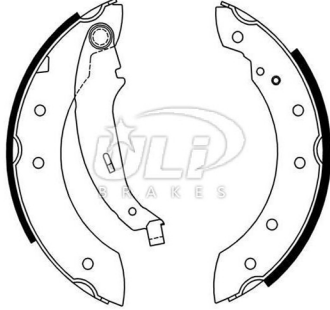

ZULI271	LPR	OEM	TRW	FMSI	SIZE
	07130	7701208111	GS8534	S1029	203.2*38

RENAULT CLIO/LAGUNA/LOGAN