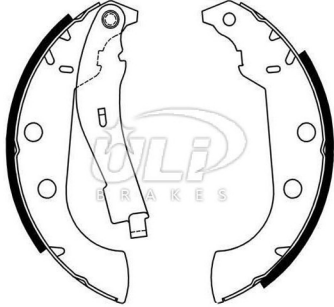

ZULI289	LPR	OEM	TRW	FMSI	SIZE
		4241.K2	GS8272		228.6*42

PEUGEOT 306/405