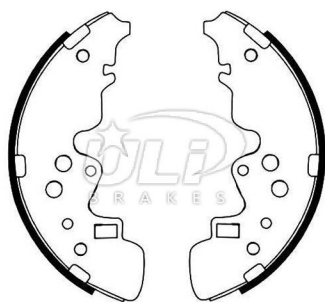

ZULI113	MK	OEM	TRW	FMSI	SIZE
	K3406	S4YS26-38Z			270*50

MAZDA BONGO BRAWNY 2000