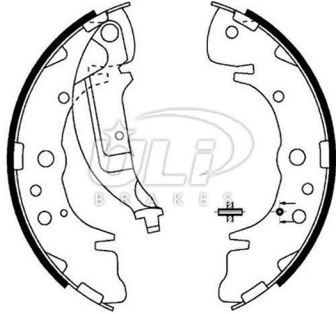

ZULI197	MK	OEM	TRW	FMSI	SIZE
		5830526A00	GS8441		254*57

HYUNDAI SANTAFE