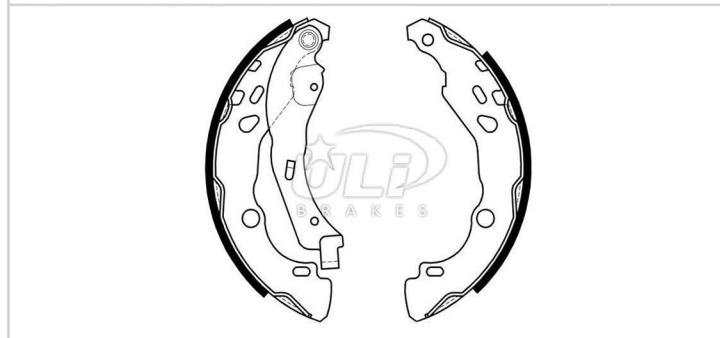

ZULi034	MK	OEM	TRW	FMSI	SIZE
	K1286	D40601HD3B	GS8455		203.2*38

NISSAN MICRA/RENAULT LOGAN/CLIO/DACIA SANDERO