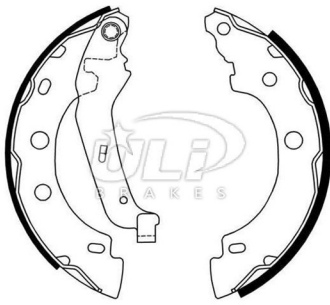

ZULI275	LPR	OEM	TRW	FMSI	SIZE
	07330	7701205523	GS8650		203.2*38

RENAULT KANGOO