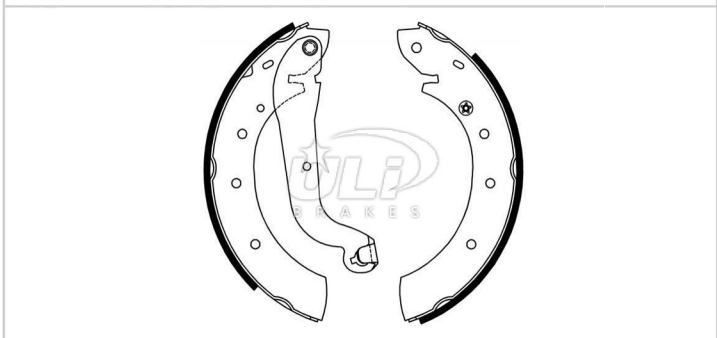

ZULI023	MK	OEM	TRW	FMSI	SIZE
	K1225	440600F027	GS8625		254*55

NISSAN TERRANO/SERENA