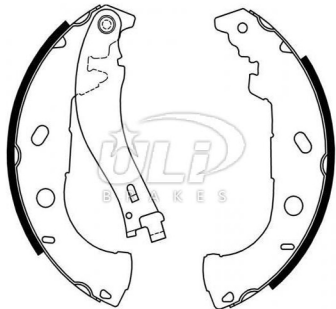

FIAT DOBLO/FIESTA

| ZULI278 | LPR   | OEM      | TRW    | FMSI | SIZE     |
|---------|-------|----------|--------|------|----------|
|         | 07250 | 77362284 | GS8653 |      | 228.6*42 |

FIAT MULTIPLA/PALIO