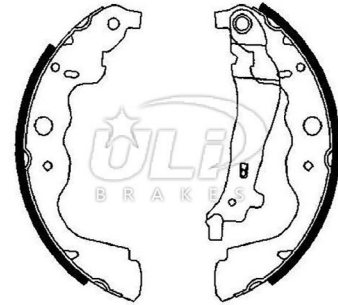

ZULI274	LPR	OEM	TRW	FMSI	SIZE
	09890	7701210109	GS8780	S1039	228.6*42

RENAULT LOGAN