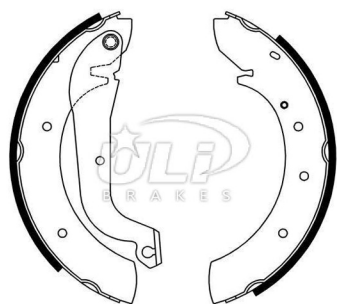

ZULI288	LPR	OEM	TRW	FMSI	SIZE
		95643714	GS8207		254*55

FIAT DUCATO