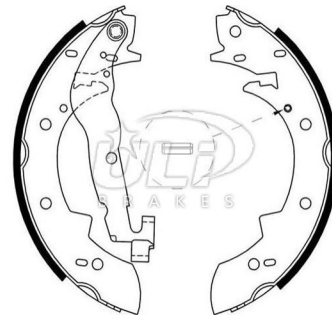

ZULI240	LPR	OEM	TRW	FMSI	SIZE
	07050	34219064270	GS6237	S548	228.6*42

BMW 3 (E30)