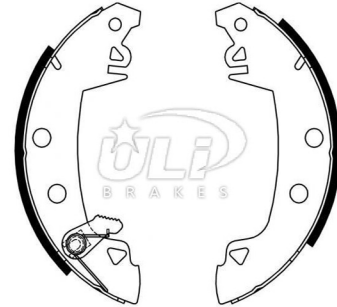

ZULI298	LPR	OEM	TRW	FMSI	SIZE
	05930	4241.A4	GS8244		228.6*42

PEUGEOT 305