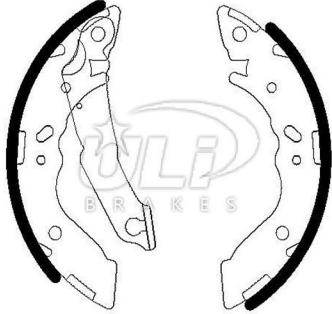

ZULI189	MK	OEM	TRW	FMSI	SIZE
	K8817	5830522A00	GS8658	S707	180*32

HYUNDAI ACCENT