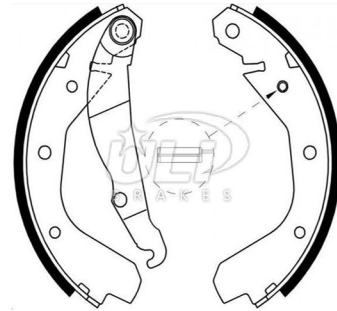

ZULI222	MK	OEM	TRW	FMSI	SIZE
		90273262	GS6212		200*46

KIA CREDOS