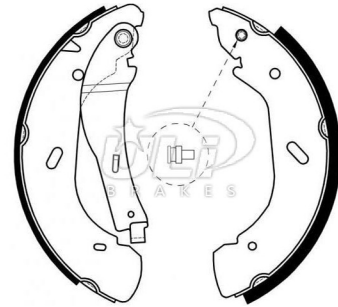

ZULI324	LPR	OEM	TRW	FMSI	SIZE
	07790	4455986	GS8690		280*64

FORD TRANSIT