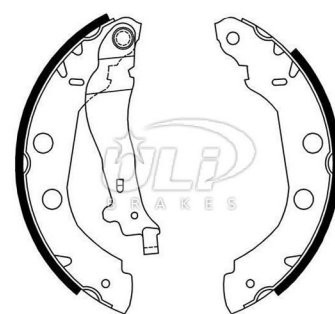

ZULI270	LPR	OEM	TRW	FMSI	SIZE
	07340	7701205517	GS8655	S1028	228.6*42

RENAULT KANGOO