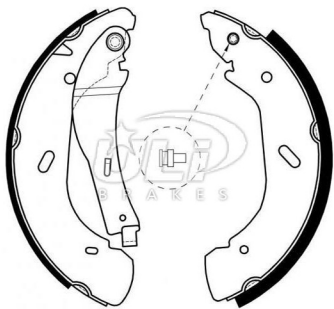

ZULI325	LPR	OEM	TRW	FMSI	SIZE
		4110585	GS8689	S431	228*46

FORD TRANSIT