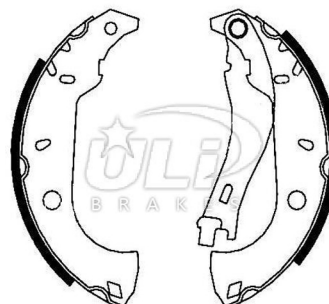

ZULI287	LPR	OEM	TRW	FMSI	SIZE
	04860	77362298	GS8614		228.6*42

FIAT FIORINO/TEMPRA