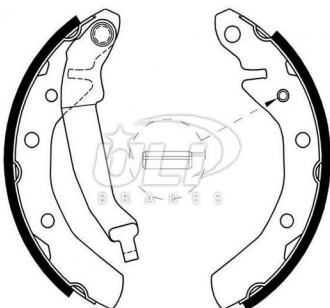

ZULI225	MK	OEM	TRW	FMSI	SIZE
		96268686	GS8645	S995	180*32

DAWEOO MATIZ/TICO