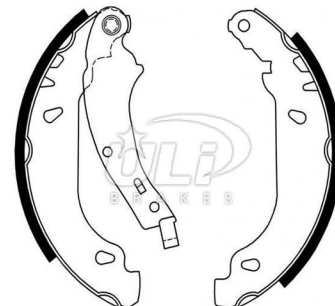

ZULI258	LPR	OEM	TRW	FMSI	SIZE
	07490	7701205758	GS8669	S1033	180*42

RENAULT CLIO