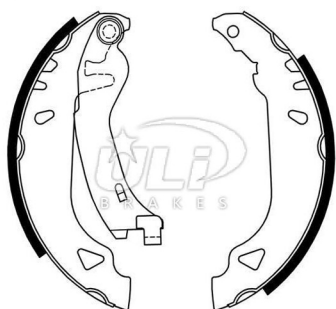

ZULI282	LPR	OEM	TRW	FMSI	SIZE
	05040	5888433	GS8269		180*32

FIAT TEMPRA/PUNTO