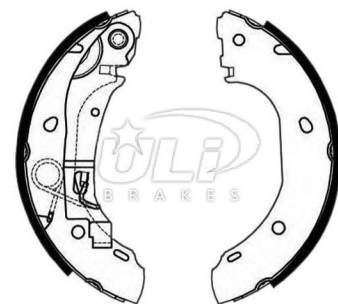

ZULI281	LPR	OEM	TRW	FMSI	SIZE
	08540	77362286	GS8472		254*55

FIAT DUCATO