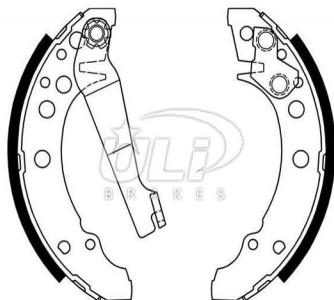

ZULI249	LPR	OEM	TRW	FMSI	SIZE
	00140	171609525A	GS8166	S559	180*32

AUDI 80/COUPE/VOLKSWAGEN GOLF