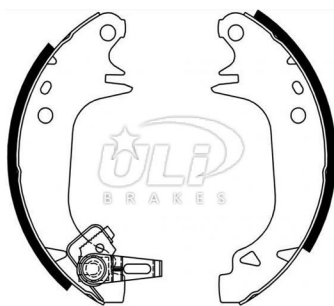

ZULI259	LPR	OEM	TRW	FMSI	SIZE
	04960	7701201679	GS8133		180*42

RENAULT SUPER 5