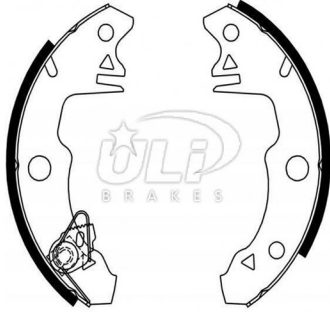

ZULI297	LPR	OEM	TRW	FMSI	SIZE
	06000	4241.99	GS8161		180*32

PEUGEOT 104