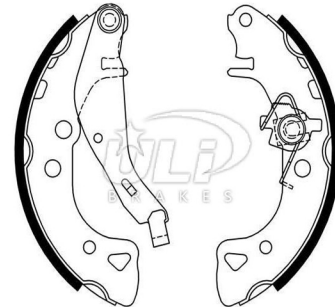

ZULI292	LPR	OEM	TRW	FMSI	SIZE
	04940	4241.E7	GS8271		164*32

PEUGEOT 106