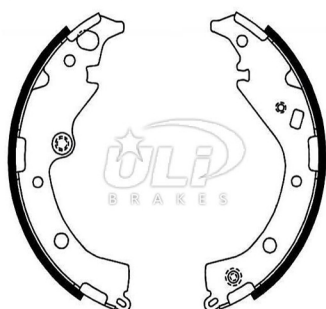

ZULI082	MK	OEM	TRW	FMSI	SIZE
	K2371	0449528150			228.6*42

TOYOTA NOAH