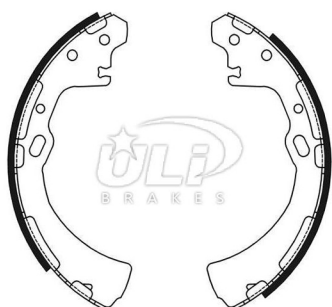

ZULI013	MK	OEM	TRW	FMSI	SIZE
	K1174	4406005N25	GS8512	S574	260*50

NISSAN CARAVAN