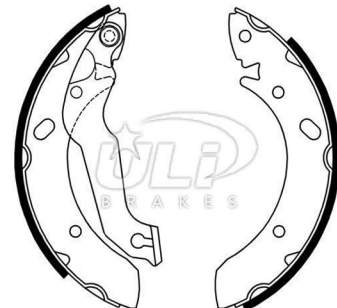

ZULI196	MK	OEM	TRW	FMSI	SIZE
	K8815	5830528A00	GS8569	S693	203*38

HYUNDAI LANTRA