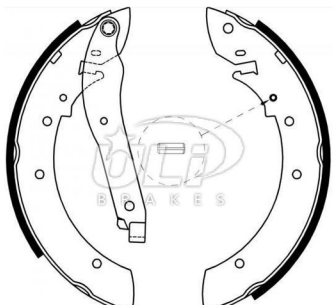

PEUGEOT 504/505

| ZULI296 | LPR   | OEM     | TRW    | FMSI | SIZE   |
|---------|-------|---------|--------|------|--------|
|         | 00500 | 4236.14 | GS8057 |      | 180*32 |

PEUGEOT 104