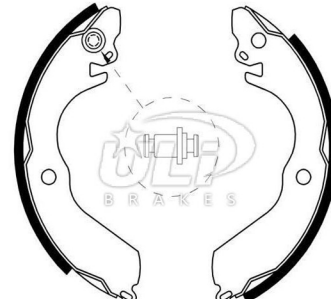

ZULI149	MK	OEM	TRW	FMSI	SIZE
	K6707	MB668460	GS7232		180*28

mitsubishi minica