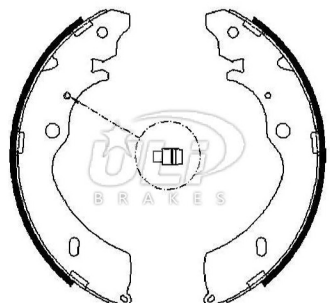

ZULI131	MK	OEM	TRW	FMSI	SIZE
	K4470	8973682530			254*50

ISUZU D-MAX (8DH)