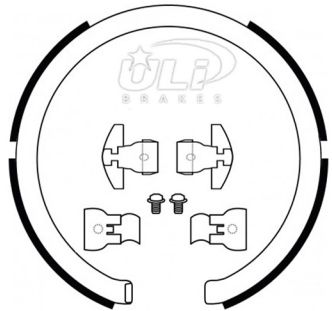

BUICK RAINIER

| ZULI343 | LPR | OEM      | TRW | FMSI | SIZE   |
|---------|-----|----------|-----|------|--------|
|         |     | 92147897 |     |      | 190*25 |

PONTIAC GTO

| ZULI344 | LPR   | OEM        | TRW    | FMSI | SIZE   |
|---------|-------|------------|--------|------|--------|
|         | 01167 | 583501YA00 | GS8812 |      | 180*27 |