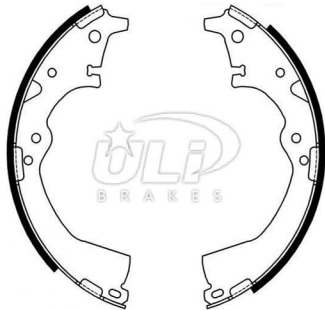

ZULI044	MK	OEM	TRW	FMSI	SIZE
	K2252	0449528040	GS8184	S505	254*50

TOYOTA TARAGO