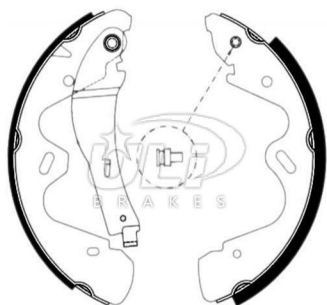

ZULI031	MK	OEM	TRW	FMSI	SIZE
	K1271	440600X825	GS8483		280*65

NISSAN TERRANO