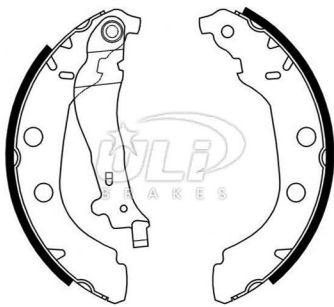

ZULI293	LPR	OEM	TRW	FMSI	SIZE
		4241.J4	GS8617		228.6*42

PEUGEOT 406