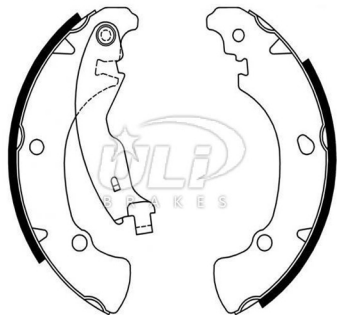

ZULI284	LPR	OEM	TRW	FMSI	SIZE
	07160	9947690	GS8654		203.2*38

FIAT BRAVA/MAREA