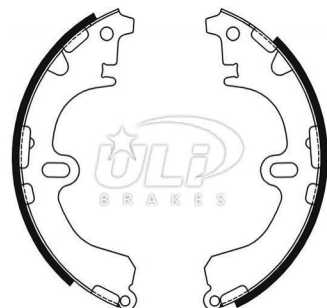

ZULI066	MK	OEM	TRW	FMSI	SIZE
	K2311	0449512210	GS8291		200*30

TOYOTA COROLLA