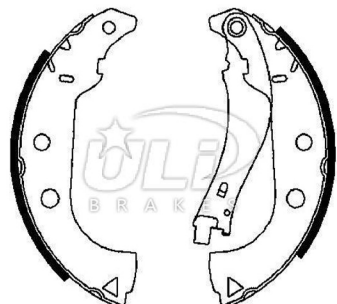

ZULI286	LPR	OEM	TRW	FMSI	SIZE
	09330	7081832	GS8484		228.6*42

FIAT FIORINO/PALIO