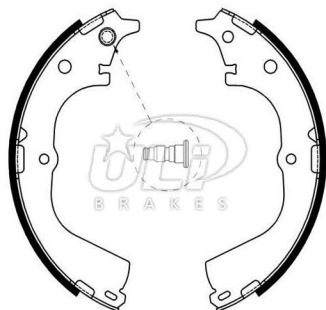

ZULI068	MK	OEM	TRW	FMSI	SIZE
	K2317	0449526140	GS8593		270*55

TOYOTA HIACE