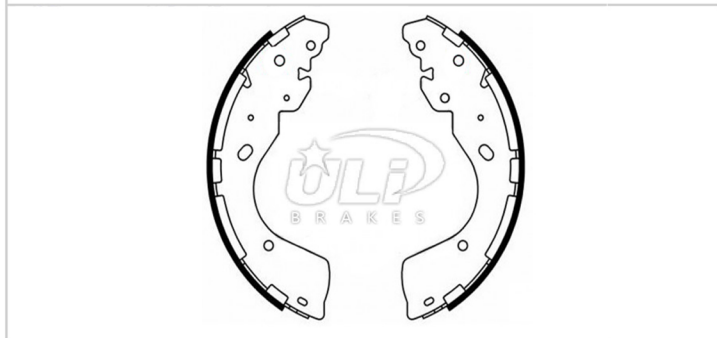

ZULi033	MK	OEM	TRW	FMSI	SIZE
	K1283	44060EB326	GS8797		228.6*42

NISSAN NP300 NAVARA