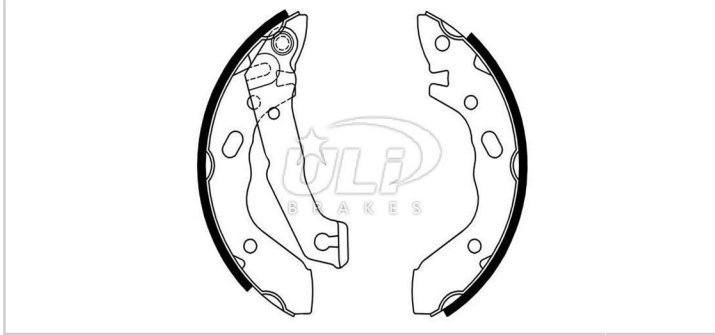

ZULI205	MK	OEM	TRW	FMSI	SIZE
		5830524000	GS8441	S663	180*35

HYUNDAI EXCEL SCOUPE