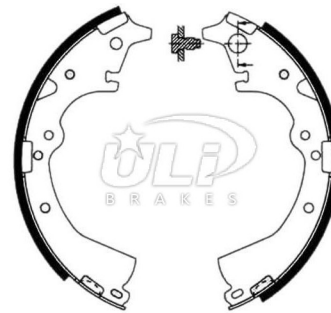

ZULI053	MK	OEM	TRW	FMSI	SIZE
	K2282	0449540020	GS8184	S505	254*50

TOYOTA HIACE/HILUX