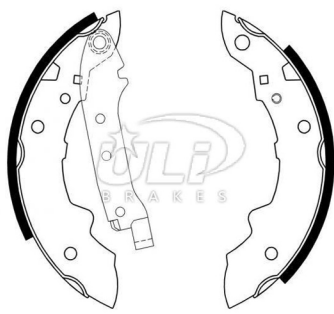

ZULI267	LPR	OEM	TRW	FMSI	SIZE
	00500	7701201226	GS8057		180*32

RENAULT 4/5/6