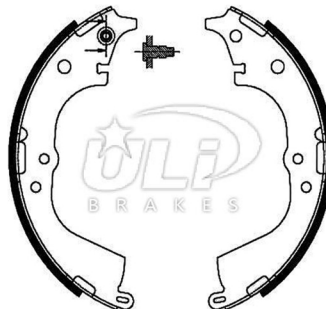

ZULI071	MK	OEM	TRW	FMSI	SIZE
	K2330	0449526190	GS8693		270*55

TOYOTA HIACE/GRANSE