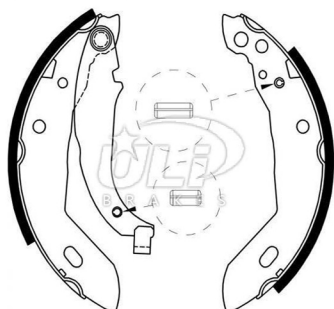

ZULI261	LPR	OEM	TRW	FMSI	SIZE
	04480	7701201800	GS8158		180*42

RENAULT SUPER 5