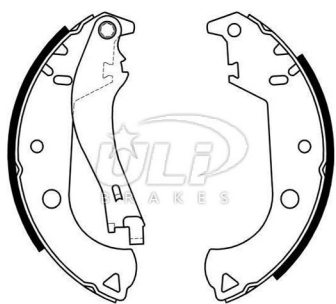

ZULI280	LPR	OEM	TRW	FMSI	SIZE
		7082149	GS8442		228.6*42

FIAT DOBLO