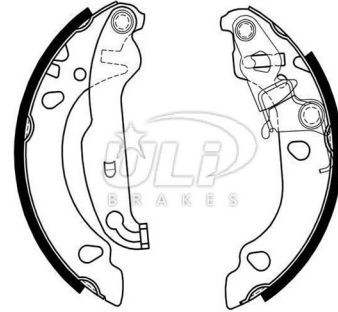

FIAT DOBLO/FIESTA

| ZULI278 | LPR   | OEM      | TRW    | FMSI | SIZE     |
|---------|-------|----------|--------|------|----------|
|         | 07250 | 77362284 | GS8653 |      | 228.6*42 |

FIAT MULTIPLA/PALIO