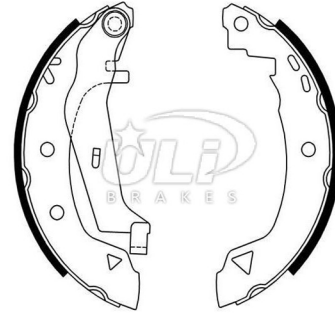

ZULI264	LPR	OEM	TRW	FMSI	SIZE
		7701202919	GS8240		203.2*38

RENAULT 19/RAPID