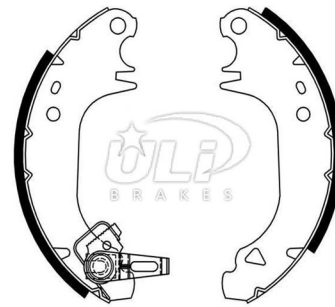

ZULI294	LPR	OEM	TRW	FMSI	SIZE
	04930	4241.E8	GS8146		180*32

PEUGEOT 205