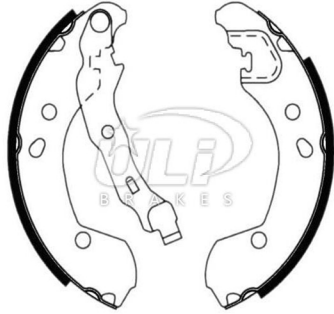

ZULI263	LPR	OEM	TRW	FMSI	SIZE
	08180	7701208357	GS8470		203.2*38

RENAULT CLIO/MODUS