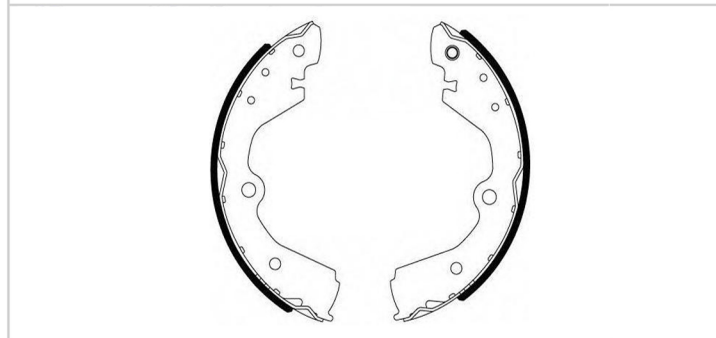

ZULI018	MK	OEM	TRW	FMSI	SIZE
	K1198	440600C025	GS7038	S671	228.6*40

NISSAN SERENA