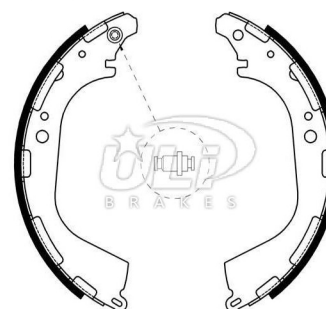

ZULI016	MK	OEM	TRW	FMSI	SIZE
	K1189	4406037G25	GS8590	S631	295*50

NISSAN ELGRAND