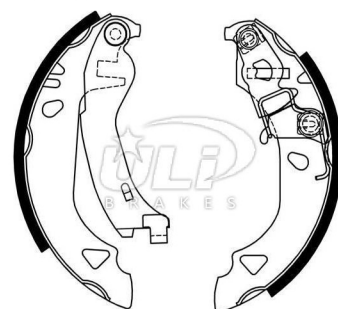

ZULI283	LPR	OEM	TRW	FMSI	SIZE
	07080	9947773	GS8570		180*32

FIAT BRAVA