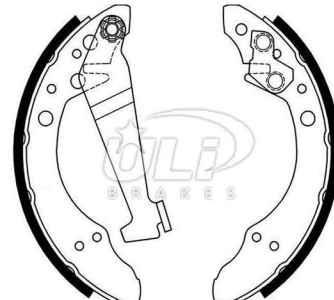

ZULI250	LPR	OEM	TRW	FMSI	SIZE
	04685	331609525	GS8526	S495	200*40

AUDI 90/SKODA (SVW) FABIA